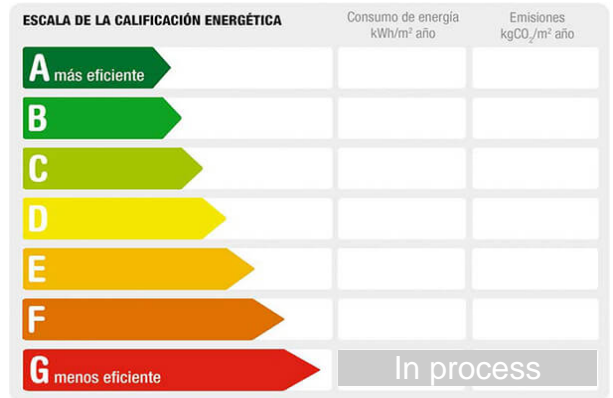

Sqm built: 450   **Plot sq.meters:** 3000   **Garages:** 3
Hot water: individual   **Terraces:** 4   **Bedrooms:** 5
Orientation: east   **Bathrooms:** 6   **Outward/Inward:** outward

Description:

Impresionante chalet independiente en la exclusiva urb. del Bosque, en la zona más alta con vistas panorámicas y despejadas, inmejorable ubicación. La urb. El Bosque, dispone de campo de Golf, club social con restaurante, tenis, hípica, etc.. Urbanización cerrada con vigilancia, patrullas y cámaras. Se encuentra a tan solo 25km de Valencia, por lo que es perfecta para vivir todo el año. Tiene una parcela de 3.000m² totalmente ajardinado, con gran variedad de plantas y arboles, césped, piscina de agua salada, paellero, bonitas terrazas y jacuzzi. La vivienda tiene 300m² útiles más las terrazas y distribuidos en PLANTA BAJA: amplio hall, salón con chimenea, comedor independiente y acceso a gran terraza con vistas panorámica, dos dormitorios con armarios empotrados y baños en suite, cocina grande con zona office con despensa y un aseo de cortesía. PLANTA PRIMERA: nos encontramos con una agradable torreta con chimenea. PLANTA SEMISÓTANO: dispone de 3 dormitorios con armarios empotrados, 3 baños en suite, cocina con despensa, una bodega con vigas de madera y chimenea. Calefacción por radiadores de gas natural. Garaje grande para varios vehículos. Este anuncio es a título informativo, no vinculante ni contractual con posibles variaciones o erratas.