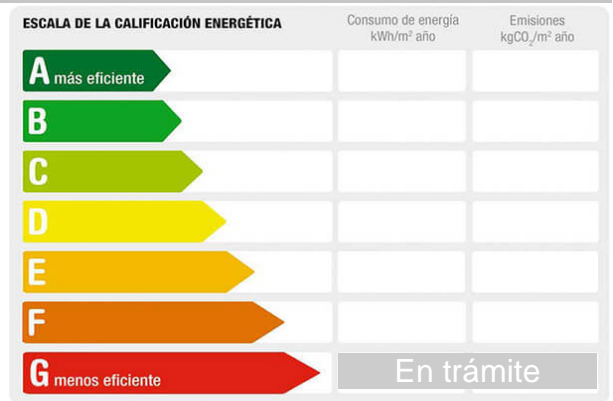

M² construidos: 450	Metros de parcela: 3000	Garajes: 3
Agua caliente: individual	Terraza(s): 4	Energía calefacción: gas natural
Dormitorios: 5	Orientación: este	Baños: 6
Exterior/Interior: exterior		

Descripción: