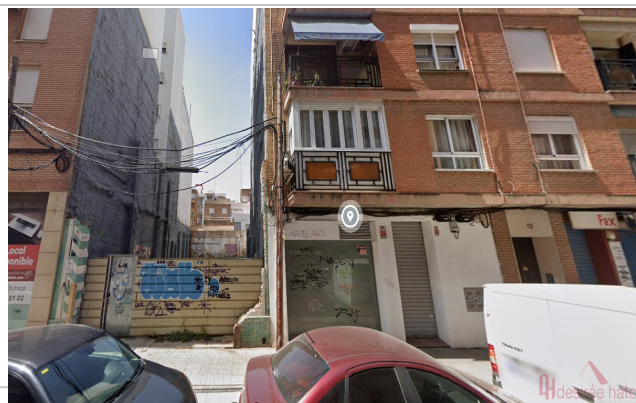

Referencia: **3489-TORREFIEL**

Tipo inmueble: Terreno

Operación: Venta

Precio: **250.000 €**

Estado: Urbano

Dirección: CONDE TORREFIEL 71

Población: Valencia

Provincia: Valencia

Cod. postal: 46019

Zona: TORREFIEL

**M² construidos:** 477**útiles:** 885**Metros de parcela:** 477

**Descripción:**

Conjunto de 3 suelos urbanos con una superficie de 477 m<sup>2</sup> situado en Valencia Capital. Se trata de un lote formado por 3 parcelas clasificadas como suelo urbano con una superficie total de 477.4 m<sup>2</sup> de uso residencial para la construcción de viviendas en bloque y que permite una edificabilidad de 885 m<sup>2</sup>t. En un barrio consolidado, con todos los servicios y muy bien comunicado con el centro por transporte público. PROCEDENTE DE ENTIDAD BANCARIA. SIN COMISIONES DE AGENCIA.