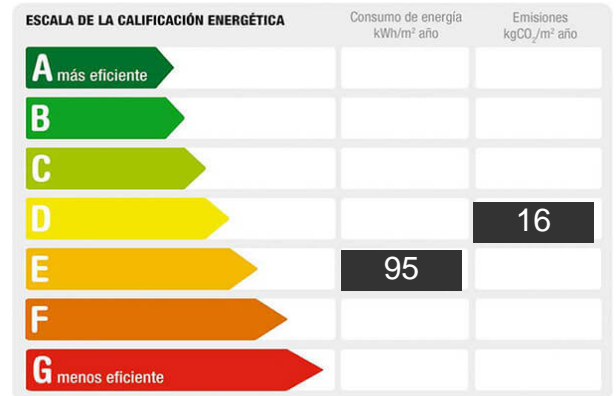

M² construidos: 185

Garajes: 1

Orientación: oeste

Exterior/Interior: exterior

Suelo de: parquet

Agua caliente: individual

Baños: 3

Aire acondicionado: split

Dormitorios: 5

Antigüedad: 1978